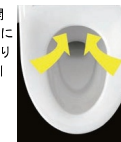

スイッチ操作で一定時間、ヒーターをオフにして節電します。

機能一覧

<ul style="list-style-type: none"> ■洗浄機能■ おしり洗浄 (泡ジェット洗浄) ビデ洗浄 (泡沫ソフト) おしりワイド洗浄 おしりマッサージ洗浄 ワイドビデ洗浄 ノズル位置調節 	<ul style="list-style-type: none"> ■快適機能■ フルオート便器洗浄 (男子小洗浄なし) Wパワー脱臭 暖房便座 スローダウン便座 便座ヒーターオートOFF 着座センサー リモコン 点字対応 	<ul style="list-style-type: none"> ■清潔機能■ まる洗い洗浄 お掃除リフトアップ (手動) 女性専用レディスノズル ノズルシャッター ノズルお掃除モード ノズルそうじ ノズルオートクリーニング ノズル先端着脱 キレイ便座 便フタワンタッチ着脱 	<ul style="list-style-type: none"> ■省エネ機能■ 超節水ECO5 (大5L、小3.8L) スーパー節電 ワンタッチ節電 (8h) 電源スイッチ 	<ul style="list-style-type: none"> ■抗菌・防霉■ ハイパーキラミック (ISO抗菌薬機) 抗菌樹脂 (ISO抗菌準拠)
---	---	--	--	--

その他仕様

●コンパクト設計

タンクが30mm薄くなり、トイレ空間をより広く。

●パワー脱臭

着座すると脱臭を開始。使用後は、次に使う人のために、より強力にニオイを吸引します。

●紙巻器

ワンタッチ式紙巻器 GF-AA22H

●タオルリング