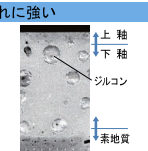

汚れが入りやすいつぎ目がありません。新素材により気になる便座裏の汚れもサッとひと拭き。お掃除ラクラク、LIXILオリジナルの便座です。

●ノズルシャッター

使わないときはノズルを収納。男子小用時などの汚れの心配もなく、ノズルはいつも清潔。着脱式でお手入れも簡単です。

●ハイパーキラミック

キズ、汚れに強く、銀イオンパワーで細菌の繁殖も抑えます。

キズ汚れに強い

高硬度のジルコンを釉薬の表面まで含んでいるので、キズがつきにくく、陶器の美しさを長く保てます。