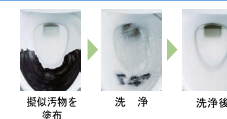

マーガレット仕様

ベーシア ベーシアシャワートイレ BC-B10SU/DT-B283GU

シンプルなデザイン&お掃除ラクラクな一体型シャワートイレ。
お掃除ラクラクで、エコロジーな超節水タイプ。

エコアイテム

●超節水ECO5

ECO5

エコロジーでエコノミー。
大切な水をムダなく賢く節約します。

大洗浄5L、小洗浄3.8Lの「超節水ECO5トイレ」。
従来品※(大13L)と比べ約**69%**の節水を実現。
2日でおフロ1杯分以上(280L)節約できます。
また、水道料金なら年間約**13,800円**もお得です。

※カタログによるイメージ画像です。

2年保証
1年延長保証
3年間安心

HYPER KILAMIC

LIXIL
INAX

++ キレイアイテム ++

●お掃除リフトアップ

LIXILならしっかり上がって、しっかり拭ける。お掃除ができなかったすき間汚れを、奥まで楽に拭き取れて、気になるニオイの元もカットします。

●キレイ便座

汚れが入りやすいつぎ目がありません。新素材により気になる便座裏の汚れもサッとひと拭き。お掃除ラクラク、LIXILオリジナルの便座です。

●ノズルシャッター

使わないときはノズルを収納。男子小用時などの汚れの心配もなく、ノズルはいつも清潔。着脱式でお手入れも簡単です。

●ハイパーキラミック

キズ、汚れに強く、銀イオンパワーで細菌の繁殖も抑えます。

キズ汚れに強い

高硬度のジルコンを釉薬の表面まで含んでいるので、キズがつきにくく、陶器の美しさを長く保てます。

汚物汚れに強い

●まる洗い洗浄

勢いのよい水流で、グルッと強力に洗い流します。

●スーパー節電&ワンタッチ節電

二つの節電の併用で、電気料金大幅節約!

■スーパー節電

使わないときは、自動的に便座温度と湯温を下げて節電します。

■ワンタッチ節電

スイッチ操作で一定時間、ヒーターをオフにして節電します。

機能一覧

■洗浄機能■ - おしり洗浄 (泡ジェット洗浄) - ビデ洗浄 (泡沫ソフト) - おしりワイド洗浄 - おしりマッサージ洗浄 - ワイドビデ洗浄 - ノズル位置調節	■快適機能■ - フルオート便器洗浄 (男子小洗浄なし) - Wパワー脱臭 - 暖房便座 - スローダウン便座 - 便座ヒーターオートOFF - 着座センサー - リモコン - 点字対応	■清潔機能■ - まる洗い洗浄 - お掃除リフトアップ (手動) - 女性専用レディスノズル - ノズルシャッター - ノズルお掃除モード - ノズルそうじ - ノズルオートクリーニング - ノズル先端着脱 - キレイ便座 - 便フタワンタッチ着脱	■省エネ機能■ - 超節水ECO5 (大5L、小3.8L) - スーパー節電 - ワンタッチ節電 (8h) - 電源スイッチ	■抗菌・防霉■ - ハイパーキラミック (ISO抗菌薬機) - 抗菌樹脂 (ISO抗菌準拠)

その他仕様

●コンパクト設計

タンクが30mm薄くなり、トイレ空間をより広く。

●パワー脱臭

着座すると脱臭を開始。使用後は、次に使う人のために、より強力にニオイを吸引します。

●紙巻器

●タオルリング

カラーバリエーション

リモコン

●女性専用『レディスノズル』

LIXILはノズルが2本。ビデ洗浄にはおしりとは別の女性専用「レディスノズル」。女性にやさしい、LIXILならではの思いやりです。

レディスノズル

●フルオート便器洗浄

便座から立ち上がるだけで自動的に便器を洗浄。流し忘れもなくなり、ハンドル操作が不要で、腰への負担がありません。

LIXILの環境への取組が業界トップランナーとして環境大臣より認定されました。