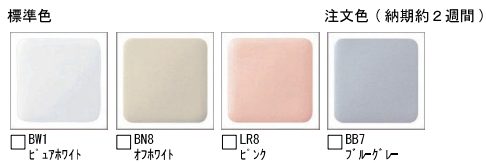

TCシリーズ タオルリング FKF-AACT0C

カラーバリエーション

リモコン

●女性専用『レディスノズル』

LIXILはノズルが2本。ビデ洗浄にはおしりとは別の女性専用「レディスノズル」。女性にやさしい、LIXILならではの思いやりです。

レディスノズル

●フルオート便器洗浄

便座から立ち上がるだけで自動的に便器を洗浄。流し忘れもなくなり、ハンドル操作が不要で、腰への負担がありません。