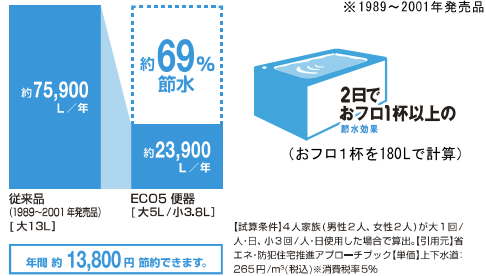

マーガレット仕様

ベーシア ベーシアシャワートイレ BC-B10SU/DT-B283GU

シンプルなデザイン&お掃除ラクラクな一体型シャワートイレ。
お掃除ラクラクで、エコロジーな超節水タイプ。

エコアイテム

●超節水ECO5

ECO5

エコロジーでエコノミー。
大切な水をムダなく賢く節約します。

大洗浄5L、小洗浄3.8Lの「超節水ECO5トイレ」。
従来品※(大13L)と比べ約**69%**の節水を実現。
2日でおフロ1杯分以上(280L)節約できます。
また、水道料金なら年間約**13,800円**もお得です。